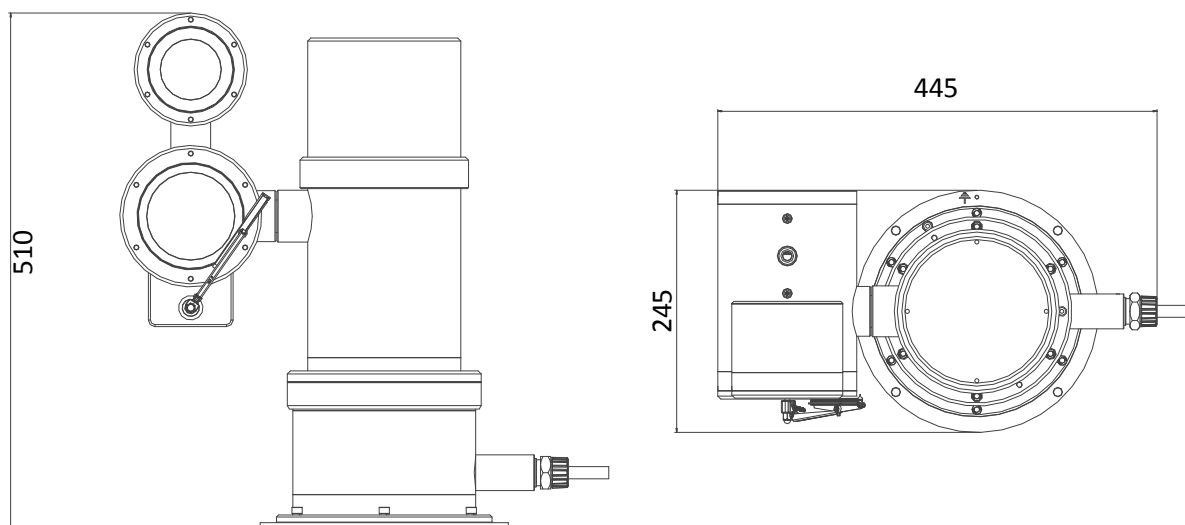

Dimensions

Unit: mm

Unit: mm

Accessories Included

DS-1713ZJ-Y-AC(OS)

Wall mount

Optional

DS-1677ZJ-XS-1.0 (D)