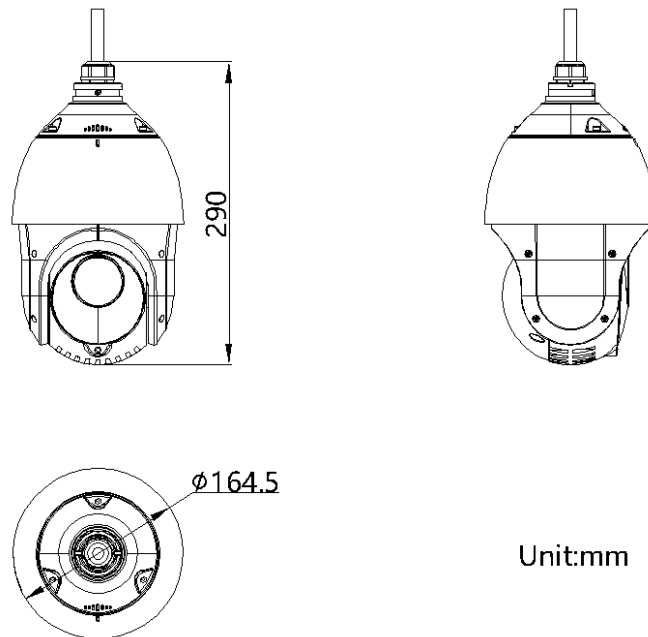

▪ **Dimension**

Unit:mm

▪ **Accessory**

▪ **Included**

| DS-1618ZJ | ASW0081-122000<br>2W |
|-----------|----------------------|
|           |                      |

▪ **Optional**

|   |   |   |   |   |
|---|---|---|---|---|
| <b>DS-1673ZJ</b>  | <b>DS-1602ZJ</b>  | <b>DS-1604ZJ-corner</b>   | <b>DS-1660ZJ</b>  | <b>DS-1604ZJ-pole</b>   |
|    |    |    |    |    |
| <b>DS-1100KI(B)</b>   | <b>DS-1663ZJ</b>  | <b>DS-1604ZJ-BOX-CORNER</b>   |   | <b>DS-1661ZJ</b>  |
|    |    |    |    |    |
| <b>DS-1005KI</b>  | <b>DS-1681ZJ</b>  | <b>DS-1662ZJ</b>  | <b>DS-1671ZJ-SDM9</b>   | <b>DS-1682ZJ</b>  |
|  |  |  |  |  |
| <b>DS-1667ZJ</b>  | <b>DS-1604ZJ</b>  | <b>DS-1619ZJ</b>  | <b>DS-1604ZJ-BOX-POLE</b>   |   |
|  |  |  |  |   |